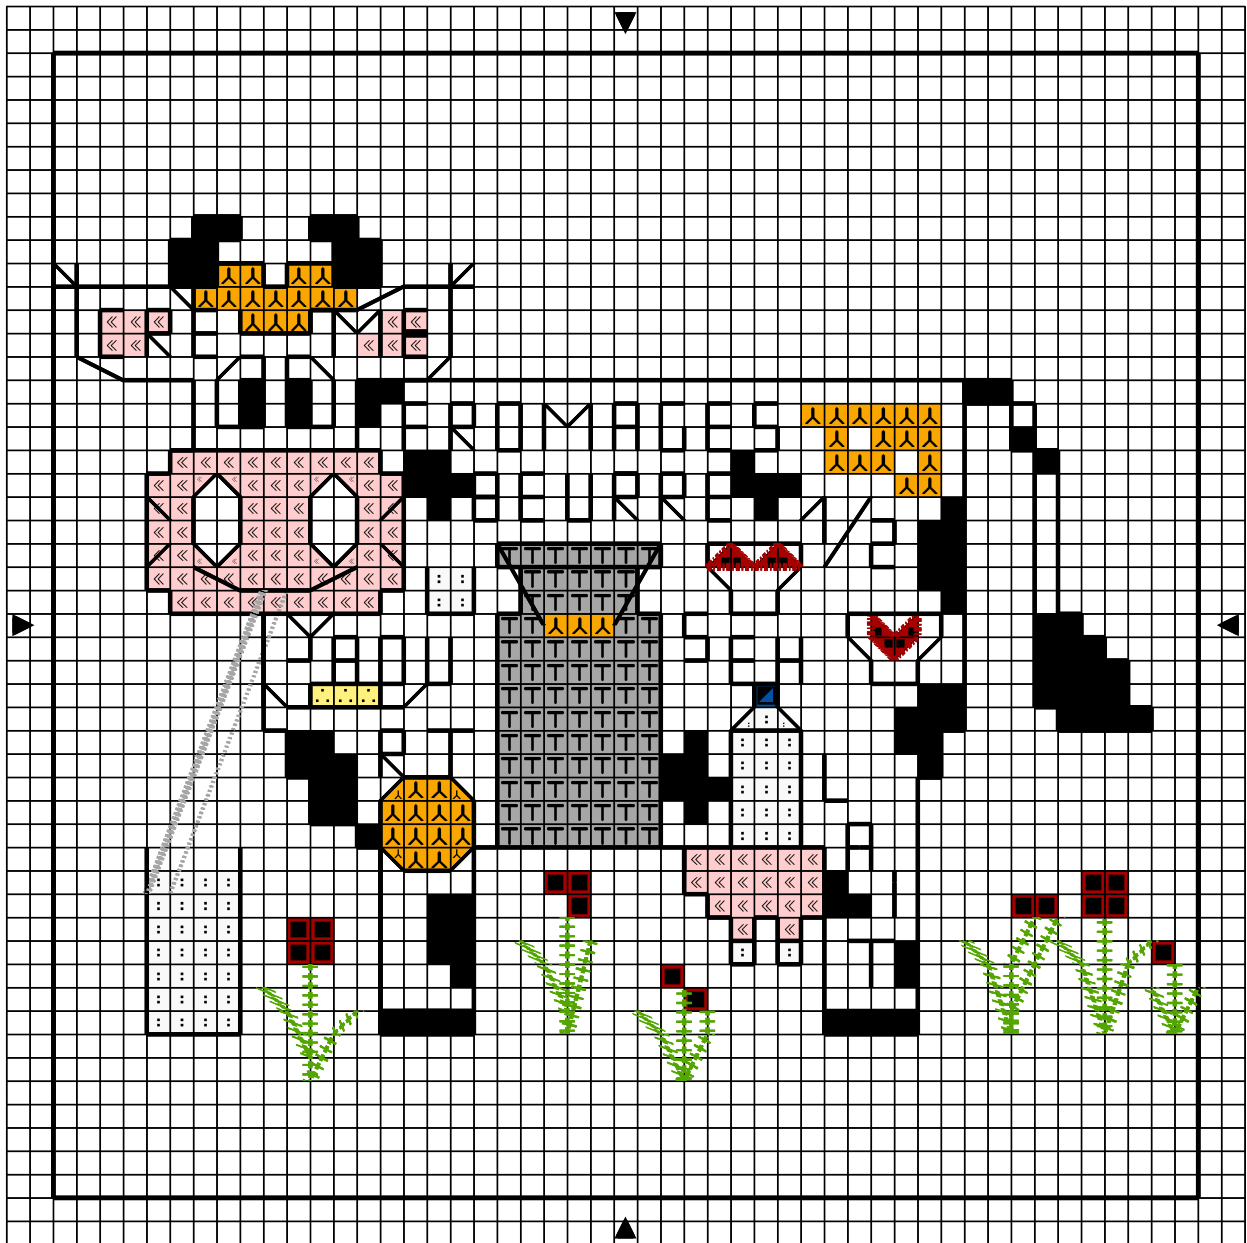

■	Noir	DMC	Anchor
T	Gris cl	310	403
:	Blanc	318	399
■	Rouge brique	Blanc	1
人	Or	347	13
▣	Bleuet tr fc	726	297
∴	Citron mélangé	312	147
<<	Rose dragée tr tr cl	104	
		819	

Points arrière

—————	Noir	310	403
.....	Gris cl	318	399
	Rouge brique	347	13
+++++	Vert my	3346	257

Points de noeud

Noir	310	403
Or	726	297

Dessiné par: Catherine Mühlemann

Copyright <http://silepointcompte.free.fr/>

Opération JMFMV - Vache à lait

	Noir	DMC 310	Anchor 403
	Gris cl	DMC 318	Anchor 399
	Blanc	Blanc 1	
	Rouge brique	DMC 347	Anchor 13
	Or	DMC 726	Anchor 297
	Bleuet tr fc	DMC 312	Anchor 147
	Citron mélangé	DMC 104	
	Rose dragée tr tr cl	DMC 819	

Points arrière

	Noir	DMC 310	Anchor 403
	Gris cl	DMC 318	Anchor 399
	Rouge brique	DMC 347	Anchor 13
	Vert my	DMC 3346	Anchor 257

Points de noeud

Noir	DMC 310	Anchor 403
Or	DMC 726	Anchor 297

Dessiné par: Catherine Mühlemann